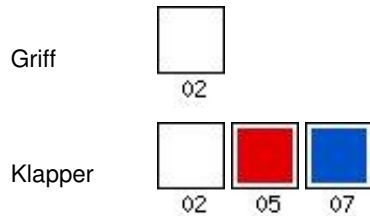

Standardfarben

02-weiß 05-rot 07-blau

Abmessungen

Länge	178 mm
Breite	74 mm
Höhe	18 mm
Gewicht pro Stück (netto, ohne Verpackung)	24 g

Werbefläche

			jeweils in mm	
	Druckgruppe	Länge	Breite	Durchmesser
Druckfläche	B			65
B - Sieb- und Tampondruck				